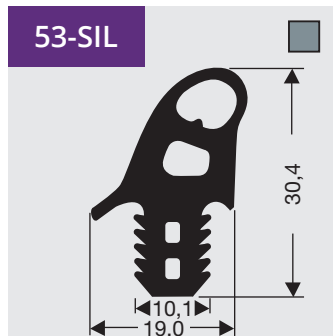

## Siliconen profielen

Verkrijgbaar op rol of losse meters.

adhesive tape

**!** Als raam leverbaar vanaf 50 stuks

**0815-SIL** 

**1015-SIL** 

Bezoek onze website voor  
alle profielen  
en prijsberekeningen

[www.dsu-nl.com](http://www.dsu-nl.com)