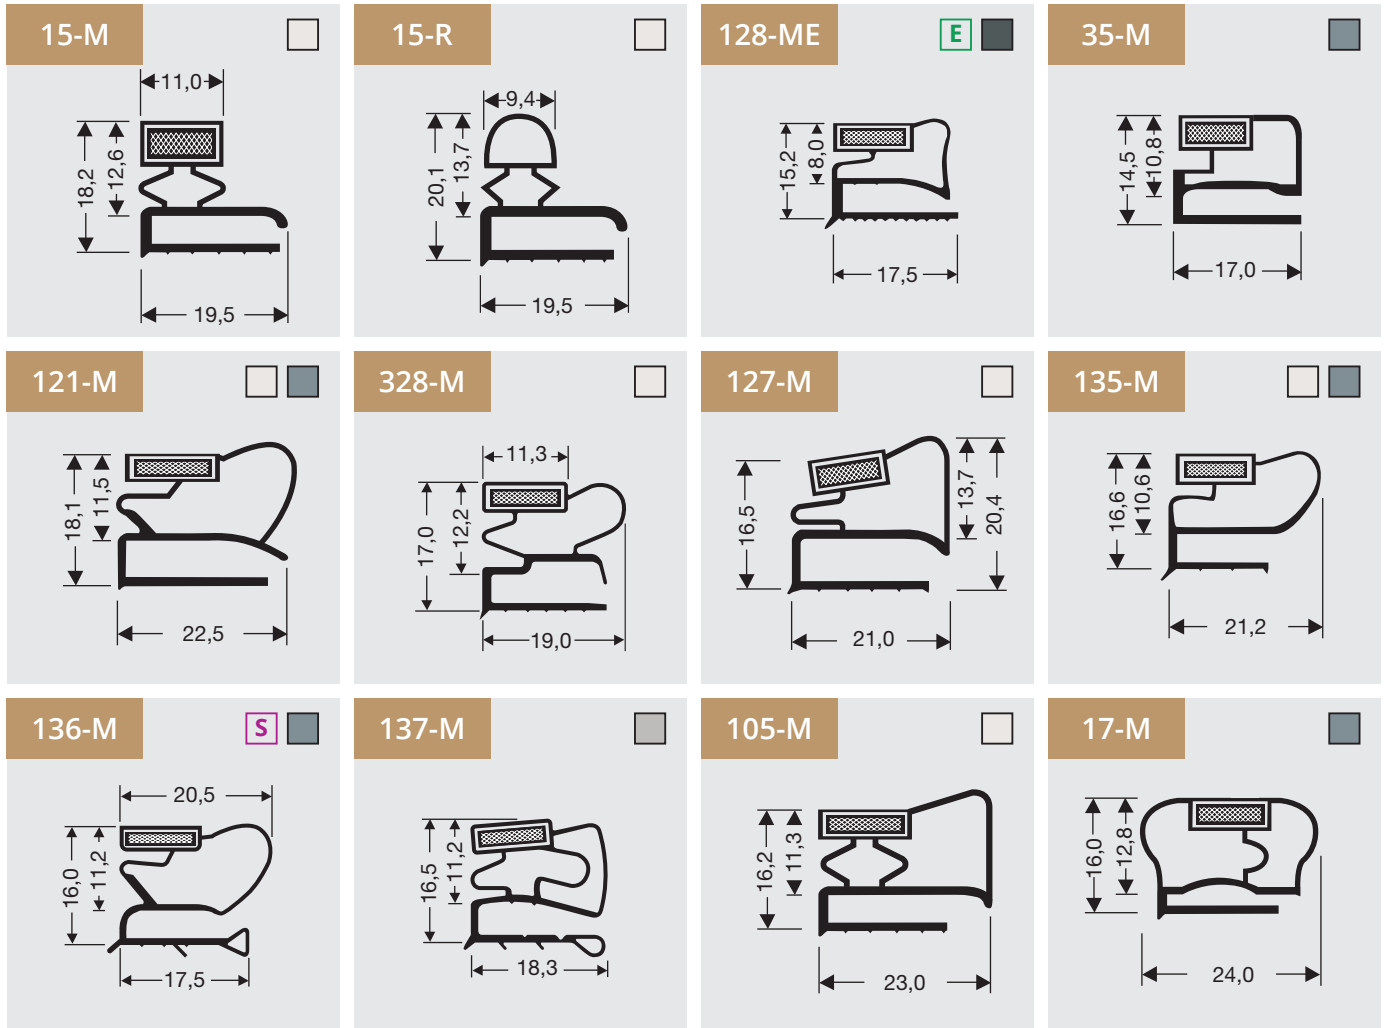

5

Vlakprofielen met magneet  
Als raam of op lengte verkrijgbaar.

Copyright 2024 DSU BV  
september 2024

Bezoek onze website voor  
 alle profielen  
 en prijsberekeningen

[www.dsu-nl.com](http://www.dsu-nl.com)