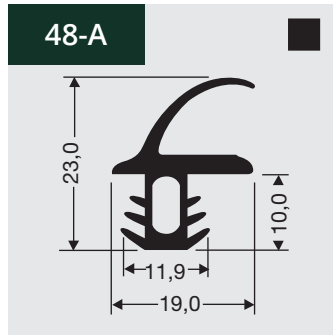

11

Rubber profielen
Verkrijgbaar op rol of
losse meters.

Rubber profielen
Verkrijgbaar op rol of
losse meters.

11

Rubber profielen
Verkrijgbaar op rol of losse meters.

11

Rubber profielen
Verkrijgbaar op rol of
losse meters.

701-A

! Verkrijgbaar op lengte van 1 m
Toegepast als schuifruitafdichting

702-A

! Toegepast als schuifruitgeleider

703-A

! Toegepast als schuifruitdemper

704-A

! Toegepast als schuifruitdemper