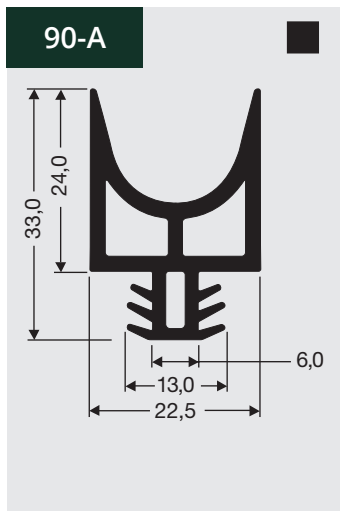

11

Rubber profielen
Verkrijgbaar op rol of
losse meters.

Rubber profielen
Verkrijgbaar op rol of
losse meters.

11

Rubber profielen
Verkrijgbaar op rol of losse meters.

11

Rubber profielen
Verkrijgbaar op rol of
losse meters.

701-A

! Verkrijgbaar op lengte van 1 m
Toegepast als schuifruitafdichting

702-A

! Toegepast als schuifruitgeleider

703-A

! Toegepast als schuifruitdemper

704-A

! Toegepast als schuifruitdemper

41-AE E ■

! Als raam of per meter verkrijgbaar

41-H ■

! Hoekstuk voor profiel 41-A
Afbelding niet op ware grootte

52-A ■

53-A □

54-A ■

Bezoek onze website voor
alle profielen
en prijsberekeningen