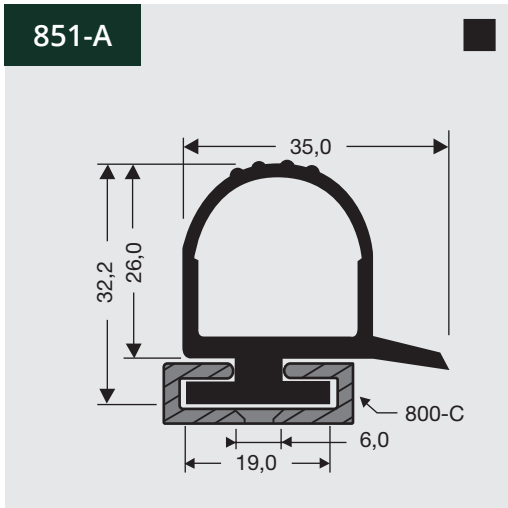

11

Rubber profielen
Verkrijgbaar op rol of
losse meters.

Rubber profielen
Verkrijgbaar op rol of
losse meters.

11

Rubber profielen
Verkrijgbaar op rol of losse meters.

11

Rubber profielen
Verkrijgbaar op rol of
losse meters.

701-A

! Verkrijgbaar op lengte van 1 m
Toegepast als schuifruitafdichting

702-A

! Toegepast als schuifruitgeleider

703-A

! Toegepast als schuifruitdemper

704-A

! Toegepast als schuifruitdemper