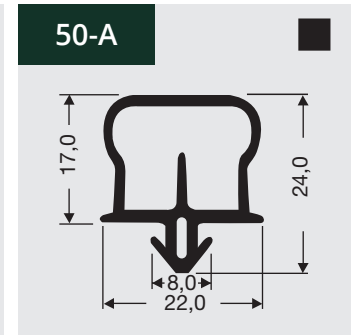

11

Rubber profielen
Verkrijgbaar op rol of
losse meters.

Rubber profielen
Verkrijgbaar op rol of
losse meters.

11

Rubber profielen
Verkrijgbaar op rol of losse meters.

11

Rubber profielen
Verkrijgbaar op rol of
losse meters.

701-A

! Verkrijgbaar op lengte van 1 m
Toegepast als schuifruitafdichting

702-A

! Toegepast als schuifruitgeleider

703-A

! Toegepast als schuifruitdemper

704-A

! Toegepast als schuifruitdemper