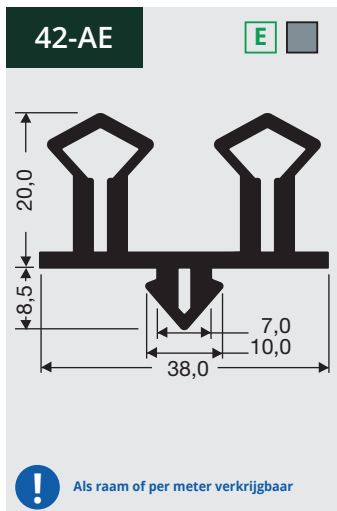

11

Rubber profielen
Verkrijgbaar op rol of
losse meters.

Rubber profielen
Verkrijgbaar op rol of
losse meters.

11

Rubber profielen
Verkrijgbaar op rol of losse meters.

11

Rubber profielen
Verkrijgbaar op rol of
losse meters.

701-A

! Verkrijgbaar op lengte van 1 m
Toegepast als schuifruitafdichting

702-A

! Toegepast als schuifruitgeleider

703-A

! Toegepast als schuifruitdemper

704-A

! Toegepast als schuifruitdemper