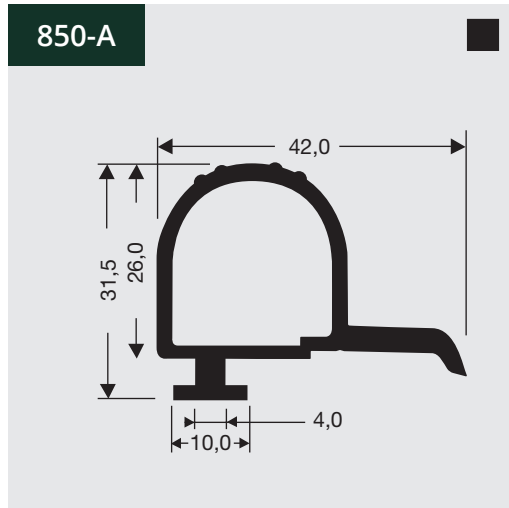

11

Rubber profielen
Verkrijgbaar op rol of
losse meters.

Rubber profielen
Verkrijgbaar op rol of
losse meters.

11

Rubber profielen
Verkrijgbaar op rol of losse meters.

11

Rubber profielen
Verkrijgbaar op rol of
losse meters.

701-A

! Verkrijgbaar op lengte van 1 m
Toegepast als schuifruitafdichting

702-A

! Toegepast als schuifruitgeleider

703-A

! Toegepast als schuifruitdemper

704-A

! Toegepast als schuifruitdemper