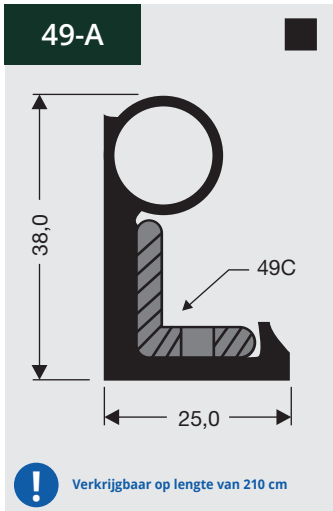

11

Rubber profielen
Verkrijgbaar op rol of
losse meters.

Rubber profielen
Verkrijgbaar op rol of
losse meters.

11

Rubber profielen
Verkrijgbaar op rol of losse meters.

11

Rubber profielen
Verkrijgbaar op rol of
losse meters.

701-A

! Verkrijgbaar op lengte van 1 m
Toegepast als schuifruitafdichting

702-A

! Toegepast als schuifruitgeleider

703-A

! Toegepast als schuifruitdemper

704-A

! Toegepast als schuifruitdemper

41-AE E ■

! Als raam of per meter verkrijgbaar

41-H ■

! Hoekstuk voor profiel 41-A
Afbelding niet op ware grootte

52-A ■

53-A □

54-A ■

Bezoek onze website voor
alle profielen
en prijsberekeningen