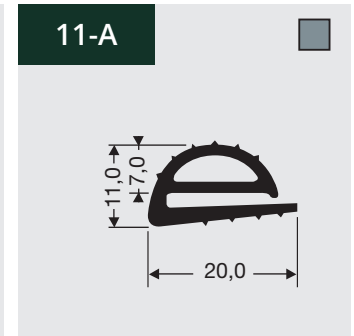

11

Rubber profielen
Verkrijgbaar op rol of
losse meters.

Rubber profielen
Verkrijgbaar op rol of
losse meters.

11

Rubber profielen
Verkrijgbaar op rol of losse meters.

11

Rubber profielen
Verkrijgbaar op rol of
losse meters.

701-A

! Verkrijgbaar op lengte van 1 m
Toegepast als schuifruitafdichting

702-A

! Toegepast als schuifruitgeleider

703-A

! Toegepast als schuifruitdemper

704-A

! Toegepast als schuifruitdemper