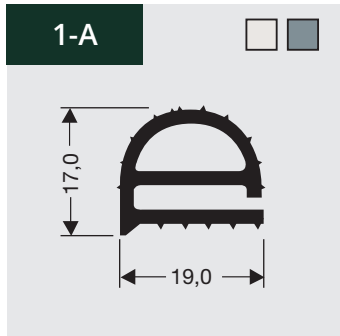

11

Rubber profielen
Verkrijgbaar op rol of
losse meters.

Rubber profielen
Verkrijgbaar op rol of
losse meters.

11

Rubber profielen
Verkrijgbaar op rol of losse meters.

11

Rubber profielen
Verkrijgbaar op rol of
losse meters.

701-A

! Verkrijgbaar op lengte van 1 m
Toegepast als schuifruitafdichting

702-A

! Toegepast als schuifruitgeleider

703-A

! Toegepast als schuifruitdemper

704-A

! Toegepast als schuifruitdemper