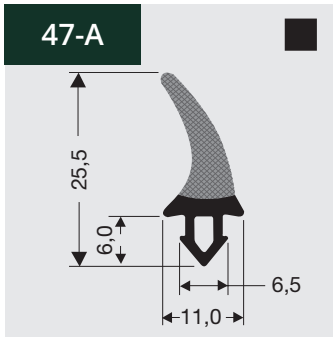

11

Rubber profielen
Verkrijgbaar op rol of
losse meters.

Rubber profielen
Verkrijgbaar op rol of
losse meters.

11

Rubber profielen
Verkrijgbaar op rol of losse meters.

11

Rubber profielen
Verkrijgbaar op rol of
losse meters.

701-A

! Verkrijgbaar op lengte van 1 m
Toegepast als schuifruitafdichting

702-A

! Toegepast als schuifruitgeleider

703-A

! Toegepast als schuifruitdemper

704-A

! Toegepast als schuifruitdemper