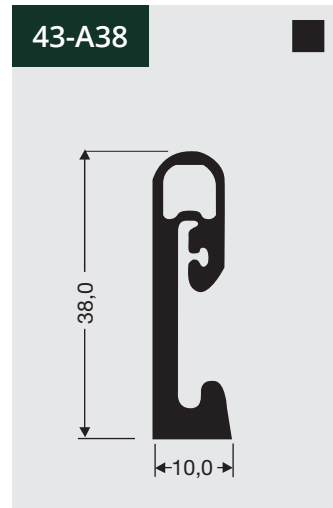

11

Rubber profielen
Verkrijgbaar op rol of
losse meters.

Rubber profielen
Verkrijgbaar op rol of
losse meters.

11

Rubber profielen
Verkrijgbaar op rol of losse meters.

11

Rubber profielen
Verkrijgbaar op rol of
losse meters.

701-A

! Verkrijgbaar op lengte van 1 m
Toegepast als schuifruitafdichting

702-A

! Toegepast als schuifruitgeleider

703-A

! Toegepast als schuifruitdemper

704-A

! Toegepast als schuifruitdemper

41-AE E ■

! Als raam of per meter verkrijgbaar

41-H ■

! Hoekstuk voor profiel 41-A
Afbelding niet op ware grootte

52-A ■

53-A □

54-A ■

Bezoek onze website voor
alle profielen
en prijsberekeningen