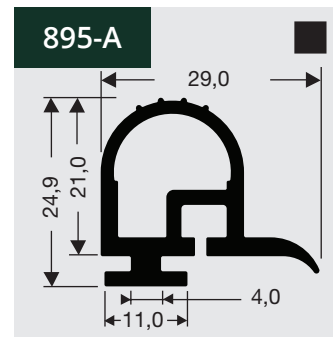

11

Rubber profielen
Verkrijgbaar op rol of
losse meters.

Rubber profielen
Verkrijgbaar op rol of
losse meters.

11

Rubber profielen
Verkrijgbaar op rol of losse meters.

11

Rubber profielen
Verkrijgbaar op rol of
losse meters.

701-A

! Verkrijgbaar op lengte van 1 m
Toegepast als schuifruitafdichting

702-A

! Toegepast als schuifruitgeleider

703-A

! Toegepast als schuifruitdemper

704-A

! Toegepast als schuifruitdemper