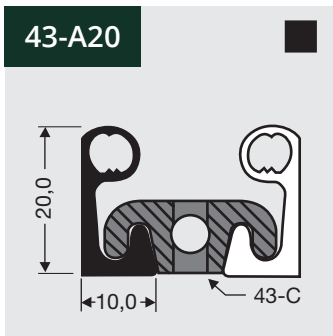

11

Rubber profielen
Verkrijgbaar op rol of
losse meters.

Rubber profielen
Verkrijgbaar op rol of
losse meters.

11

Rubber profielen
Verkrijgbaar op rol of losse meters.

11

Rubber profielen
Verkrijgbaar op rol of
losse meters.

701-A

! Verkrijgbaar op lengte van 1 m
Toegepast als schuifruitafdichting

702-A

! Toegepast als schuifruitgeleider

703-A

! Toegepast als schuifruitdemper

704-A

! Toegepast als schuifruitdemper