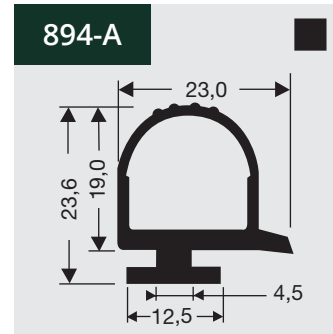

11

Rubber profielen
Verkrijgbaar op rol of
losse meters.

Rubber profielen
Verkrijgbaar op rol of
losse meters.

11

Rubber profielen
Verkrijgbaar op rol of losse meters.

11

Rubber profielen
Verkrijgbaar op rol of
losse meters.

701-A

! Verkrijgbaar op lengte van 1 m
Toegepast als schuifruitafdichting

702-A

! Toegepast als schuifruitgeleider

703-A

! Toegepast als schuifruitdemper

704-A

! Toegepast als schuifruitdemper