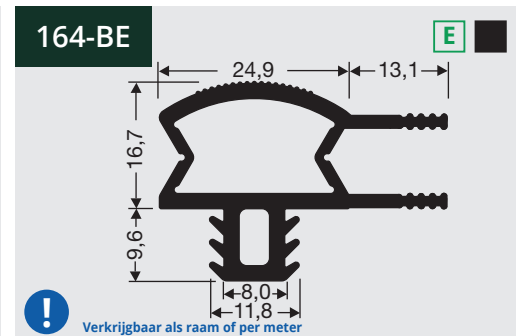

11

Rubber profielen
Verkrijgbaar op rol of
losse meters.

Rubber profielen
Verkrijgbaar op rol of
losse meters.

11

Rubber profielen
Verkrijgbaar op rol of losse meters.

11

Rubber profielen
Verkrijgbaar op rol of
losse meters.

701-A

! Verkrijgbaar op lengte van 1 m
Toegepast als schuifruitafdichting

702-A

! Toegepast als schuifruitgeleider

703-A

! Toegepast als schuifruitdemper

704-A

! Toegepast als schuifruitdemper