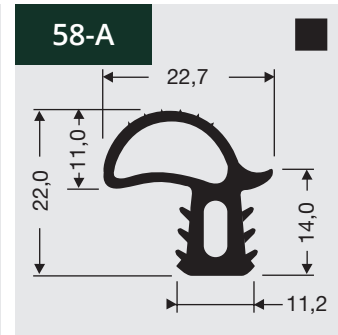

11

Rubber profielen
Verkrijgbaar op rol of
losse meters.

Rubber profielen
Verkrijgbaar op rol of
losse meters.

11

Rubber profielen
Verkrijgbaar op rol of losse meters.

11

Rubber profielen
Verkrijgbaar op rol of
losse meters.

701-A

! Verkrijgbaar op lengte van 1 m
Toegepast als schuifruitafdichting

702-A

! Toegepast als schuifruitgeleider

703-A

! Toegepast als schuifruitdemper

704-A

! Toegepast als schuifruitdemper