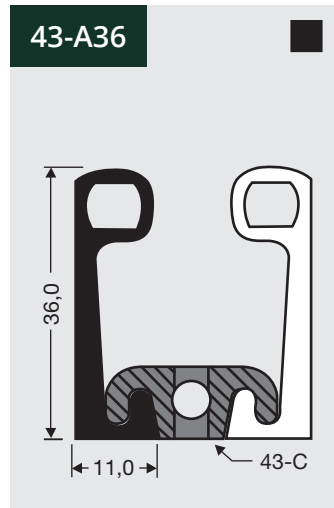

11

Rubber profielen
Verkrijgbaar op rol of
losse meters.

Rubber profielen
Verkrijgbaar op rol of
losse meters.

11

Rubber profielen
Verkrijgbaar op rol of losse meters.

11

Rubber profielen
Verkrijgbaar op rol of
losse meters.

701-A

! Verkrijgbaar op lengte van 1 m
Toegepast als schuifruitafdichting

702-A

! Toegepast als schuifruitgeleider

703-A

! Toegepast als schuifruitdemper

704-A

! Toegepast als schuifruitdemper

41-AE E ■

! Als raam of per meter verkrijgbaar

41-H ■

! Hoekstuk voor profiel 41-A
Afbelding niet op ware grootte

52-A ■

53-A □

54-A ■

Bezoek onze website voor
alle profielen
en prijsberekeningen