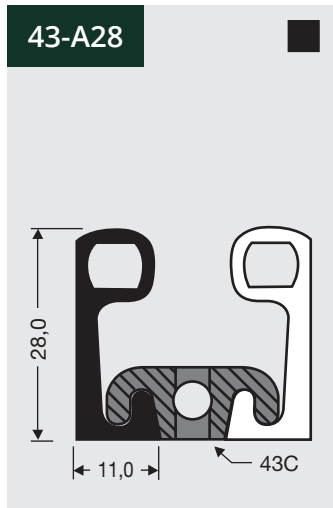

11

Rubber profielen
Verkrijgbaar op rol of
losse meters.

Rubber profielen
Verkrijgbaar op rol of
losse meters.

11

Rubber profielen
Verkrijgbaar op rol of losse meters.

11

Rubber profielen
Verkrijgbaar op rol of
losse meters.

701-A

! Verkrijgbaar op lengte van 1 m
Toegepast als schuifruitafdichting

702-A

! Toegepast als schuifruitgeleider

703-A

! Toegepast als schuifruitdemper

704-A

! Toegepast als schuifruitdemper

41-AE E ■

! Als raam of per meter verkrijgbaar

41-H ■

! Hoekstuk voor profiel 41-A
Afbelding niet op ware grootte

52-A ■

53-A □

54-A ■

Bezoek onze website voor
alle profielen
en prijsberekeningen