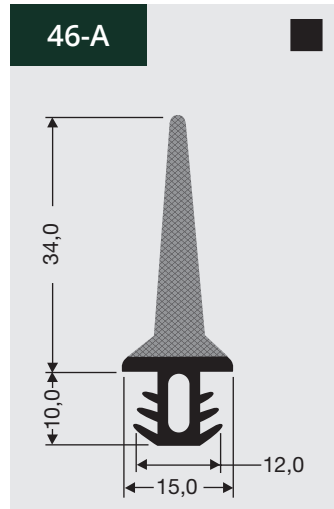

11

Rubber profielen
Verkrijgbaar op rol of
losse meters.

Rubber profielen
Verkrijgbaar op rol of
losse meters.

11

Rubber profielen
Verkrijgbaar op rol of losse meters.

11

Rubber profielen
Verkrijgbaar op rol of
losse meters.

701-A

! Verkrijgbaar op lengte van 1 m
Toegepast als schuifruitafdichting

702-A

! Toegepast als schuifruitgeleider

703-A

! Toegepast als schuifruitdemper

704-A

! Toegepast als schuifruitdemper