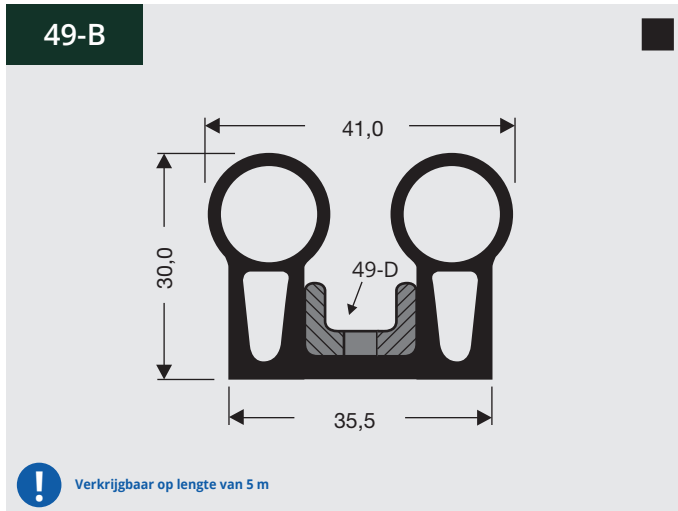

11

Rubber profielen
Verkrijgbaar op rol of
losse meters.

Rubber profielen
Verkrijgbaar op rol of
losse meters.

11

Rubber profielen
Verkrijgbaar op rol of losse meters.

11

Rubber profielen
Verkrijgbaar op rol of
losse meters.

701-A

! Verkrijgbaar op lengte van 1 m
Toegepast als schuifruitafdichting

702-A

! Toegepast als schuifruitgeleider

703-A

! Toegepast als schuifruitdemper

704-A

! Toegepast als schuifruitdemper