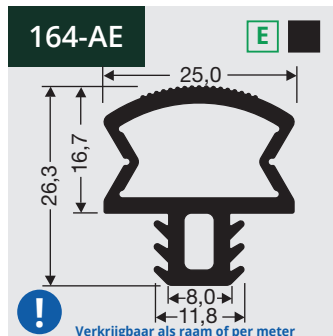

11

Rubber profielen
Verkrijgbaar op rol of
losse meters.

Rubber profielen
Verkrijgbaar op rol of
losse meters.

11

Rubber profielen
Verkrijgbaar op rol of losse meters.

11

Rubber profielen
Verkrijgbaar op rol of
losse meters.

701-A

! Verkrijgbaar op lengte van 1 m
Toegepast als schuifruitafdichting

702-A

! Toegepast als schuifruitgeleider

703-A

! Toegepast als schuifruitdemper

704-A

! Toegepast als schuifruitdemper