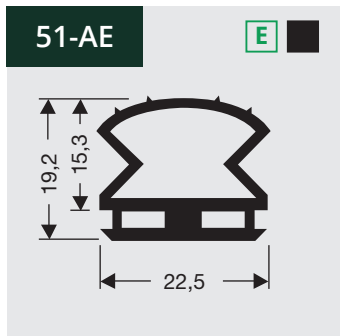

11

Rubber profielen
Verkrijgbaar op rol of
losse meters.

Rubber profielen
Verkrijgbaar op rol of
losse meters.

11

Rubber profielen
Verkrijgbaar op rol of losse meters.

11

Rubber profielen
Verkrijgbaar op rol of
losse meters.

701-A

! Verkrijgbaar op lengte van 1 m
Toegepast als schuifruitafdichting

702-A

! Toegepast als schuifruitgeleider

703-A

! Toegepast als schuifruitdemper

704-A

! Toegepast als schuifruitdemper