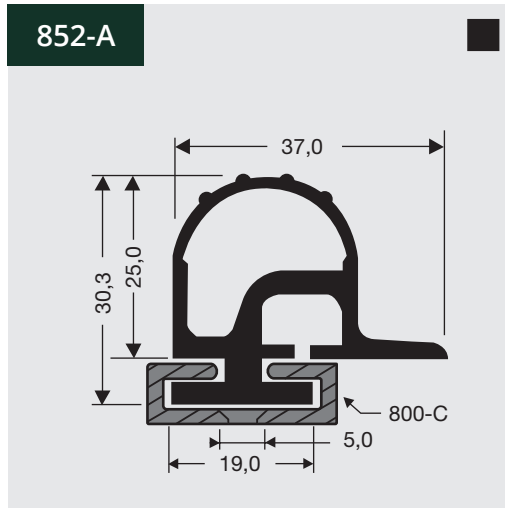

11

Rubber profielen
Verkrijgbaar op rol of
losse meters.

Rubber profielen
Verkrijgbaar op rol of
losse meters.

11

Rubber profielen
Verkrijgbaar op rol of losse meters.

11

Rubber profielen
Verkrijgbaar op rol of
losse meters.

701-A

! Verkrijgbaar op lengte van 1 m
Toegepast als schuifruitafdichting

702-A

! Toegepast als schuifruitgeleider

703-A

! Toegepast als schuifruitdemper

704-A

! Toegepast als schuifruitdemper