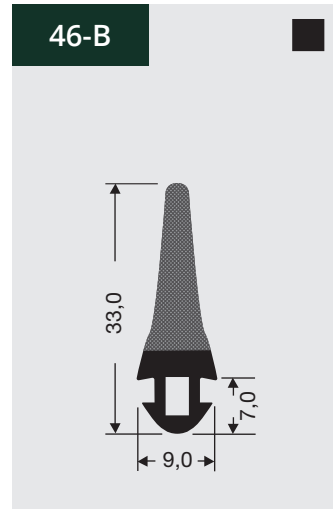

11

Rubber profielen
Verkrijgbaar op rol of
losse meters.

Rubber profielen
Verkrijgbaar op rol of
losse meters.

11

Rubber profielen
Verkrijgbaar op rol of losse meters.

11

Rubber profielen
Verkrijgbaar op rol of
losse meters.

701-A

! Verkrijgbaar op lengte van 1 m
Toegepast als schuifruitafdichting

702-A

! Toegepast als schuifruitgeleider

703-A

! Toegepast als schuifruitdemper

704-A

! Toegepast als schuifruitdemper