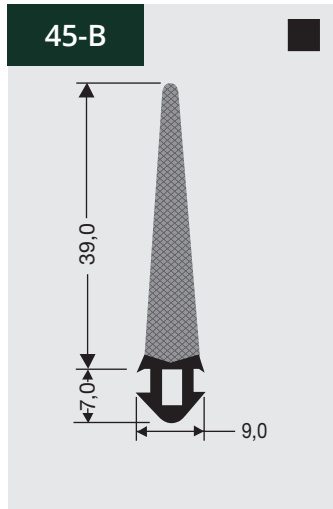

11

Rubber profielen
Verkrijgbaar op rol of
losse meters.

Rubber profielen
Verkrijgbaar op rol of
losse meters.

11

Rubber profielen
Verkrijgbaar op rol of losse meters.

11

Rubber profielen
Verkrijgbaar op rol of
losse meters.

701-A

! Verkrijgbaar op lengte van 1 m
Toegepast als schuifruitafdichting

702-A

! Toegepast als schuifruitgeleider

703-A

! Toegepast als schuifruitdemper

704-A

! Toegepast als schuifruitdemper