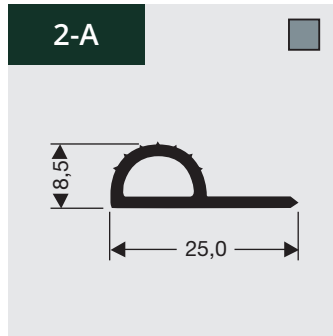

11

Rubber profielen
Verkrijgbaar op rol of
losse meters.

Rubber profielen
Verkrijgbaar op rol of
losse meters.

11

Rubber profielen
Verkrijgbaar op rol of losse meters.

11

Rubber profielen
Verkrijgbaar op rol of
losse meters.

701-A

! Verkrijgbaar op lengte van 1 m
Toegepast als schuifruitafdichting

702-A

! Toegepast als schuifruitgeleider

703-A

! Toegepast als schuifruitdemper

704-A

! Toegepast als schuifruitdemper