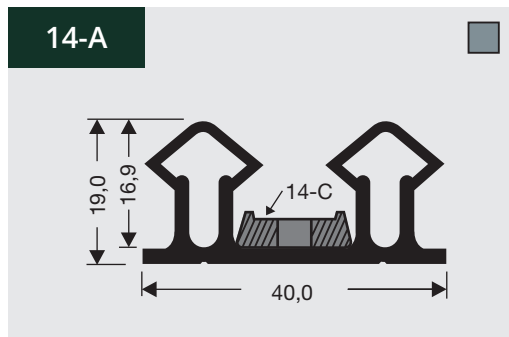

11

Rubber profielen
Verkrijgbaar op rol of
losse meters.

Rubber profielen
Verkrijgbaar op rol of
losse meters.

11

Rubber profielen
Verkrijgbaar op rol of losse meters.

11

Rubber profielen
Verkrijgbaar op rol of
losse meters.

701-A

! Verkrijgbaar op lengte van 1 m
Toegepast als schuifruitafdichting

702-A

! Toegepast als schuifruitgeleider

703-A

! Toegepast als schuifruitdemper

704-A

! Toegepast als schuifruitdemper