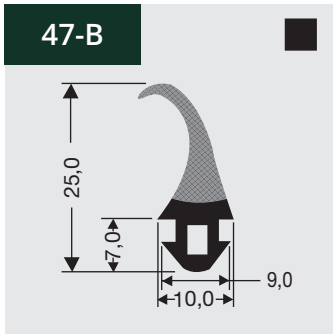

11

Rubber profielen
Verkrijgbaar op rol of
losse meters.

Rubber profielen
Verkrijgbaar op rol of
losse meters.

11

Rubber profielen
Verkrijgbaar op rol of losse meters.

11

Rubber profielen
Verkrijgbaar op rol of
losse meters.

701-A

! Verkrijgbaar op lengte van 1 m
Toegepast als schuifruitafdichting

702-A

! Toegepast als schuifruitgeleider

703-A

! Toegepast als schuifruitdemper

704-A

! Toegepast als schuifruitdemper