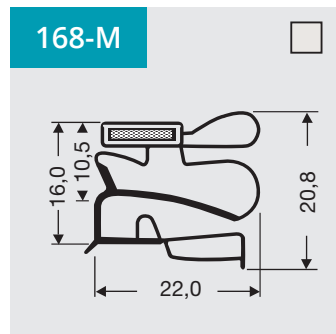

4

Kraalprofielen met magneet

Als raam of op lengte verkrijgbaar.

Bezoek onze website voor alle profielen en prijsberekeningen

www.dsu-nl.com