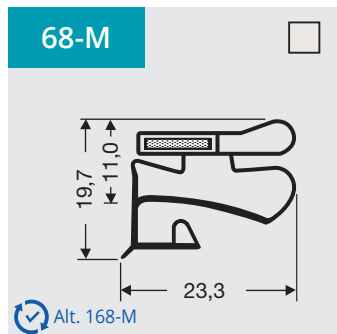

4

Kraalprofielen met magneet

Als raam of op lengte verkrijgbaar.

Bezoek onze website voor alle profielen en prijsberekeningen

www.dsu-nl.com