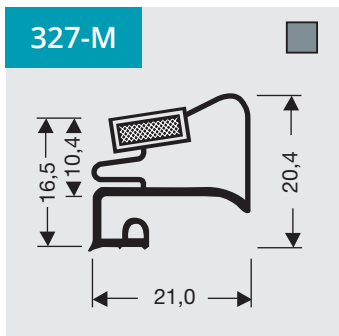

4

Kraalprofielen met magneet

Als raam of op lengte verkrijgbaar.

Bezoek onze website voor alle profielen en prijsberekeningen

www.dsu-nl.com