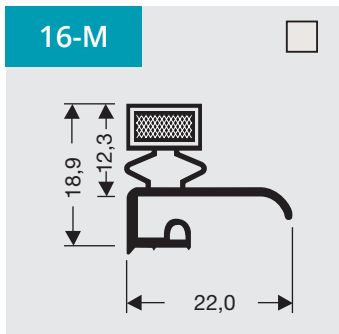

4

Kraalprofielen met magneet

Als raam of op lengte verkrijgbaar.

Bezoek onze website voor alle profielen en prijsberekeningen

www.dsu-nl.com