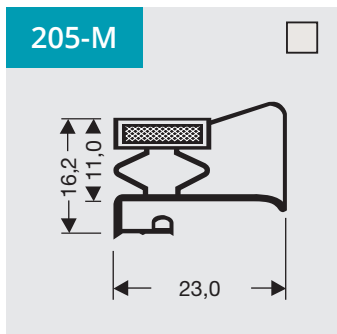

4

Kraalprofielen met magneet

Als raam of op lengte verkrijgbaar.

Bezoek onze website voor alle profielen en prijsberekeningen

www.dsu-nl.com