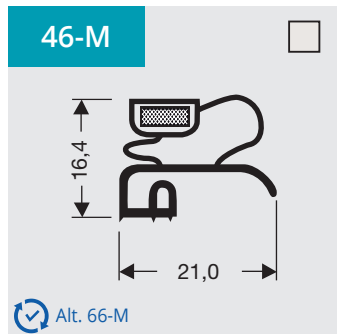

4

Kraalprofielen met magneet

Als raam of op lengte verkrijgbaar.

Bezoek onze website voor alle profielen en prijsberekeningen

www.dsu-nl.com