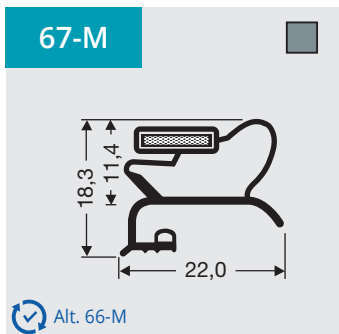

4

Kraalprofielen met magneet

Als raam of op lengte verkrijgbaar.

Bezoek onze website voor alle profielen en prijsberekeningen

www.dsu-nl.com