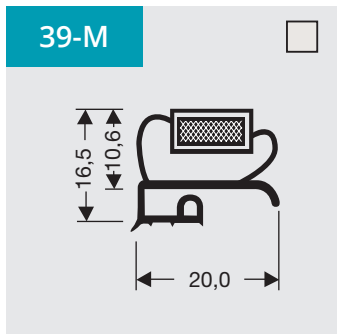

4

Kraalprofielen met magneet

Als raam of op lengte verkrijgbaar.

Bezoek onze website voor alle profielen en prijsberekeningen

www.dsu-nl.com