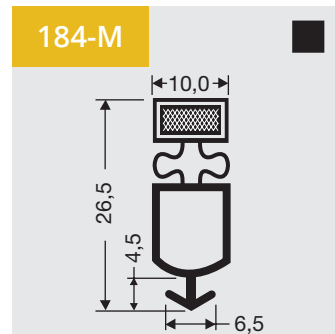

1

Indrukprofielen met magneet
Als raam of op lengte verkrijgbaar.

1

Indrukprofielen met magneet
 Als raam of op lengte verkrijgbaar.

1

Indrukprofielen met magneet

Als raam of op lengte verkrijgbaar.

Indrukprofielen met magneet
 Als raam of op lengte verkrijgbaar.

1

Indrukprofielen met magneet

Als raam of op lengte verkrijgbaar.

Bezoek onze website voor
alle profielen
en prijsberekeningen

www.dsu-nl.com