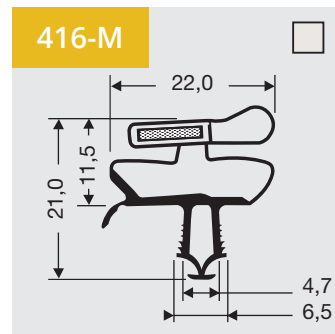

1

Indrukprofielen met magneet
Als raam of op lengte verkrijgbaar.

1

Indrukprofielen met magneet
 Als raam of op lengte verkrijgbaar.

1

Indrukprofielen met magneet

Als raam of op lengte verkrijgbaar.

Indrukprofielen met magneet
 Als raam of op lengte verkrijgbaar.

1

Indrukprofielen met magneet

Als raam of op lengte verkrijgbaar.

Bezoek onze website voor
alle profielen
en prijsberekeningen

www.dsu-nl.com