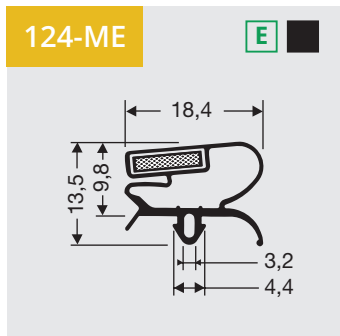

1

Indrukprofielen met magneet
Als raam of op lengte verkrijgbaar.

1

Indrukprofielen met magneet
 Als raam of op lengte verkrijgbaar.

1

Indrukprofielen met magneet

Als raam of op lengte verkrijgbaar.

Indrukprofielen met magneet
 Als raam of op lengte verkrijgbaar.

1

Indrukprofielen met magneet

Als raam of op lengte verkrijgbaar.

Bezoek onze website voor
alle profielen
en prijsberekeningen

www.dsu-nl.com