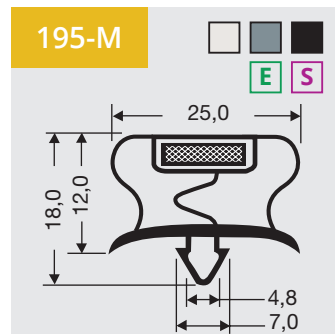

1

Indrukprofielen met magneet
Als raam of op lengte verkrijgbaar.

1

Indrukprofielen met magneet
 Als raam of op lengte verkrijgbaar.

1

Indrukprofielen met magneet

Als raam of op lengte verkrijgbaar.

Indrukprofielen met magneet
 Als raam of op lengte verkrijgbaar.

1

Indrukprofielen met magneet

Als raam of op lengte verkrijgbaar.

Bezoek onze website voor
alle profielen
en prijsberekeningen

www.dsu-nl.com