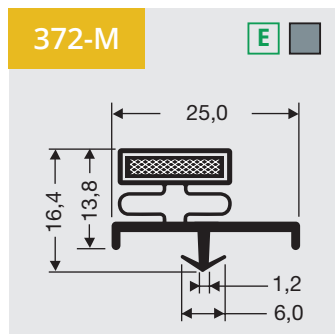

1

Indrukprofielen met magneet
Als raam of op lengte verkrijgbaar.

1

Indrukprofielen met magneet
 Als raam of op lengte verkrijgbaar.

1

Indrukprofielen met magneet

Als raam of op lengte verkrijgbaar.

Indrukprofielen met magneet
 Als raam of op lengte verkrijgbaar.

1

Indrukprofielen met magneet

Als raam of op lengte verkrijgbaar.

Bezoek onze website voor
alle profielen
en prijsberekeningen

www.dsu-nl.com