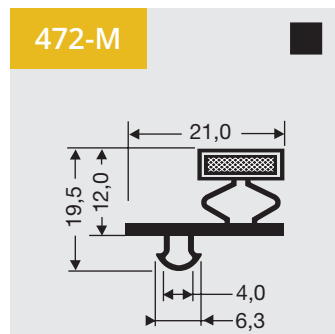

1

Indrukprofielen met magneet
Als raam of op lengte verkrijgbaar.

1

Indrukprofielen met magneet
 Als raam of op lengte verkrijgbaar.

1

Indrukprofielen met magneet

Als raam of op lengte verkrijgbaar.

Indrukprofielen met magneet
 Als raam of op lengte verkrijgbaar.

1

Indrukprofielen met magneet

Als raam of op lengte verkrijgbaar.

Bezoek onze website voor
alle profielen
en prijsberekeningen

www.dsu-nl.com