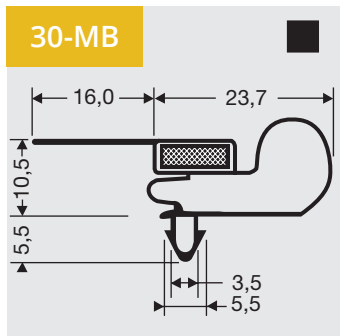

1

Indrukprofielen met magneet
Als raam of op lengte verkrijgbaar.

1

Indrukprofielen met magneet
 Als raam of op lengte verkrijgbaar.

1

Indrukprofielen met magneet

Als raam of op lengte verkrijgbaar.

Indrukprofielen met magneet
 Als raam of op lengte verkrijgbaar.

1

Indrukprofielen met magneet

Als raam of op lengte verkrijgbaar.

Bezoek onze website voor
alle profielen
en prijsberekeningen

www.dsu-nl.com