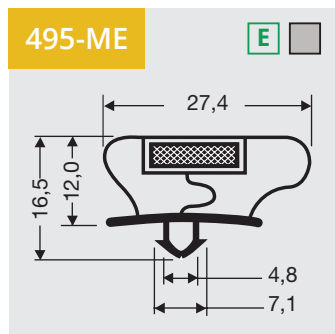

1

Indrukprofielen met magneet
Als raam of op lengte verkrijgbaar.

1

Indrukprofielen met magneet
 Als raam of op lengte verkrijgbaar.

1

Indrukprofielen met magneet

Als raam of op lengte verkrijgbaar.

Indrukprofielen met magneet
 Als raam of op lengte verkrijgbaar.

1

Indrukprofielen met magneet

Als raam of op lengte verkrijgbaar.

Bezoek onze website voor
alle profielen
en prijsberekeningen

www.dsu-nl.com