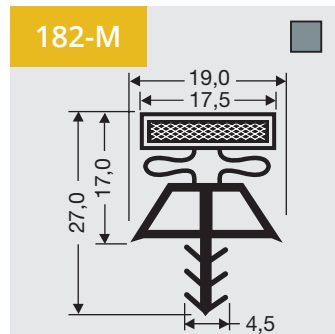

1

Indrukprofielen met magneet
Als raam of op lengte verkrijgbaar.

1

Indrukprofielen met magneet
 Als raam of op lengte verkrijgbaar.

1

Indrukprofielen met magneet

Als raam of op lengte verkrijgbaar.

Indrukprofielen met magneet
 Als raam of op lengte verkrijgbaar.

1

Indrukprofielen met magneet

Als raam of op lengte verkrijgbaar.

Bezoek onze website voor
alle profielen
en prijsberekeningen

www.dsu-nl.com