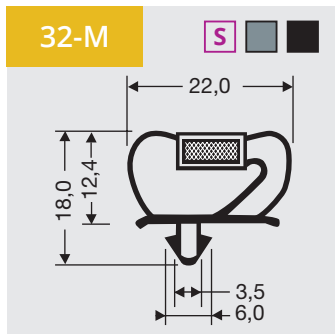

1

Indrukprofielen met magneet
Als raam of op lengte verkrijgbaar.

1

Indrukprofielen met magneet
 Als raam of op lengte verkrijgbaar.

1

Indrukprofielen met magneet

Als raam of op lengte verkrijgbaar.

Indrukprofielen met magneet
 Als raam of op lengte verkrijgbaar.

1

Indrukprofielen met magneet

Als raam of op lengte verkrijgbaar.

Bezoek onze website voor
alle profielen
en prijsberekeningen

www.dsu-nl.com