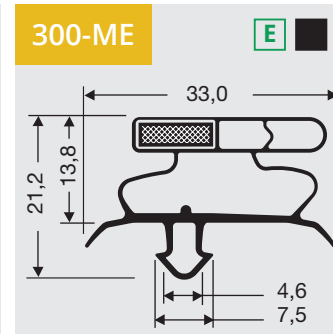

1

Indrukprofielen met magneet
Als raam of op lengte verkrijgbaar.

1

Indrukprofielen met magneet
 Als raam of op lengte verkrijgbaar.

1

Indrukprofielen met magneet

Als raam of op lengte verkrijgbaar.

Indrukprofielen met magneet
 Als raam of op lengte verkrijgbaar.

1

Indrukprofielen met magneet

Als raam of op lengte verkrijgbaar.

Bezoek onze website voor
alle profielen
en prijsberekeningen

www.dsu-nl.com