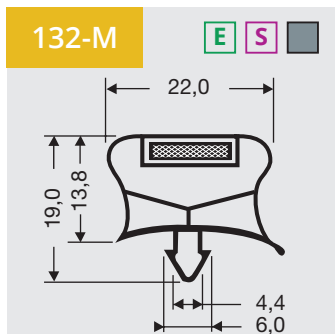

1

Indrukprofielen met magneet
Als raam of op lengte verkrijgbaar.

1

Indrukprofielen met magneet
 Als raam of op lengte verkrijgbaar.

1

Indrukprofielen met magneet

Als raam of op lengte verkrijgbaar.

Indrukprofielen met magneet
 Als raam of op lengte verkrijgbaar.

1

Indrukprofielen met magneet

Als raam of op lengte verkrijgbaar.

Bezoek onze website voor
alle profielen
en prijsberekeningen

www.dsu-nl.com