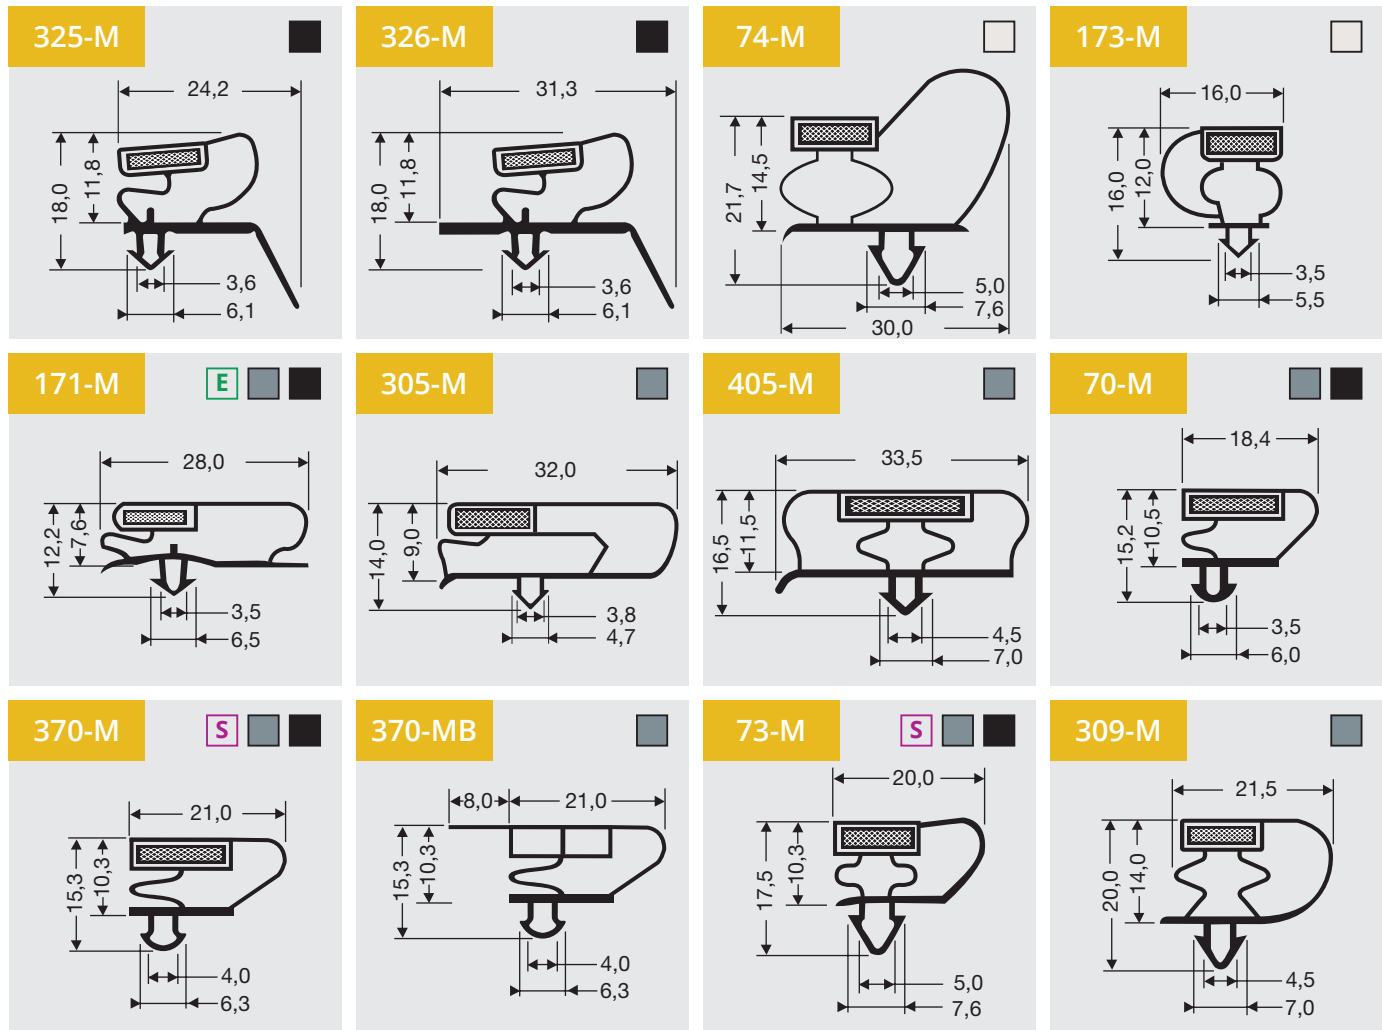

1

Indrukprofielen met magneet
Als raam of op lengte verkrijgbaar.

1

Indrukprofielen met magneet
 Als raam of op lengte verkrijgbaar.

1

Indrukprofielen met magneet

Als raam of op lengte verkrijgbaar.

Indrukprofielen met magneet
 Als raam of op lengte verkrijgbaar.

1

Indrukprofielen met magneet

Als raam of op lengte verkrijgbaar.

Bezoek onze website voor
alle profielen
en prijsberekeningen

www.dsu-nl.com