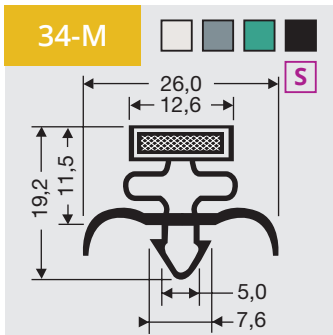

1

Indrukprofielen met magneet
Als raam of op lengte verkrijgbaar.

1

Indrukprofielen met magneet
 Als raam of op lengte verkrijgbaar.

1

Indrukprofielen met magneet

Als raam of op lengte verkrijgbaar.

Indrukprofielen met magneet
 Als raam of op lengte verkrijgbaar.

1

Indrukprofielen met magneet

Als raam of op lengte verkrijgbaar.

Bezoek onze website voor
alle profielen
en prijsberekeningen

www.dsu-nl.com