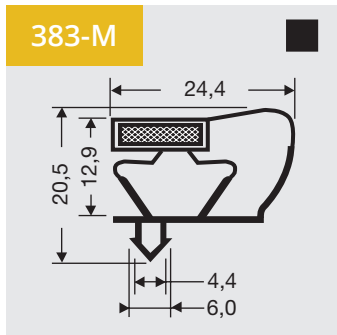

1

Indrukprofielen met magneet
Als raam of op lengte verkrijgbaar.

1

Indrukprofielen met magneet
 Als raam of op lengte verkrijgbaar.

1

Indrukprofielen met magneet

Als raam of op lengte verkrijgbaar.

Indrukprofielen met magneet
 Als raam of op lengte verkrijgbaar.

1

Indrukprofielen met magneet

Als raam of op lengte verkrijgbaar.

Bezoek onze website voor
alle profielen
en prijsberekeningen

www.dsu-nl.com