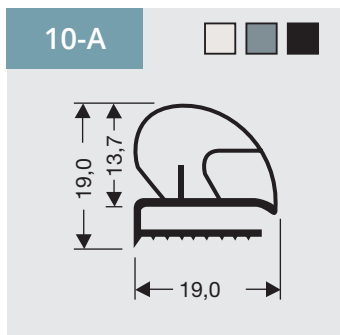

# 6

**Holprofielen  
zonder magneet**  
Als raam of op lengte  
verkrijgbaar.

19-A

138-A

Alt. 19-A

23-A

500-AE

Te combineren met profiel 500-C

**DSU**

**6**

**Holprofielen  
zonder magneet**

Als raam of op lengte  
verkrijgbaar.

Bezoek onze website voor  
alle profielen  
en prijsberekeningen

[www.dsu-nl.com](http://www.dsu-nl.com)

Copyright 2024 DSU BV  
September 2024