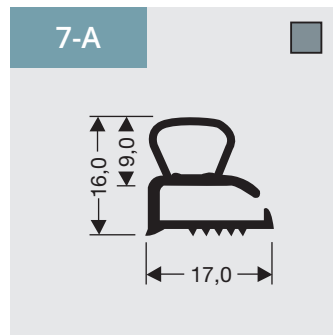

# 6

**Holprofielen  
zonder magneet**  
Als raam of op lengte  
verkrijgbaar.

19-A

138-A

Alt. 19-A

23-A

500-AE

Te combineren met profiel 500-C

**DSU**

**6**

**Holprofielen  
zonder magneet**

Als raam of op lengte  
verkrijgbaar.

Bezoek onze website voor  
alle profielen  
en prijsberekeningen

[www.dsu-nl.com](http://www.dsu-nl.com)

Copyright 2024 DSU BV  
September 2024