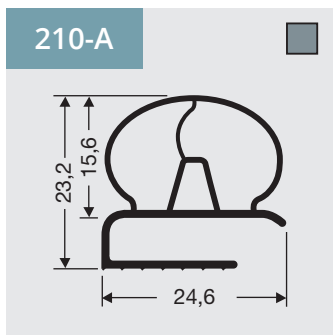

# 6

**Holprofielen  
zonder magneet**  
Als raam of op lengte  
verkrijgbaar.

19-A

138-A

Alt. 19-A

23-A

500-AE

Te combineren met profiel 500-C

**DSU**

**6**

**Holprofielen  
zonder magneet**

Als raam of op lengte  
verkrijgbaar.

Bezoek onze website voor  
alle profielen  
en prijsberekeningen

[www.dsu-nl.com](http://www.dsu-nl.com)

Copyright 2024 DSU BV  
September 2024