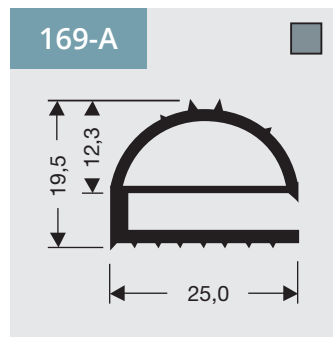

# 6

**Holprofielen  
zonder magneet**  
Als raam of op lengte  
verkrijgbaar.

19-A

138-A

Alt. 19-A

23-A

500-AE

Te combineren met profiel 500-C

**DSU**

**6**

**Holprofielen  
zonder magneet**

Als raam of op lengte  
verkrijgbaar.

Bezoek onze website voor  
alle profielen  
en prijsberekeningen

[www.dsu-nl.com](http://www.dsu-nl.com)

Copyright 2024 DSU BV  
September 2024