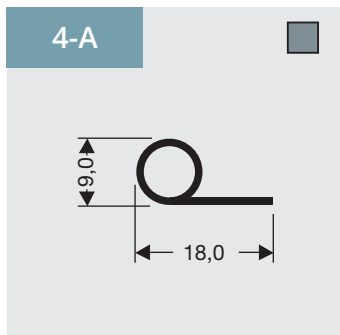

# 6

**Holprofielen  
zonder magneet**  
Als raam of op lengte  
verkrijgbaar.

19-A

138-A

Alt. 19-A

23-A

500-AE

Te combineren met profiel 500-C