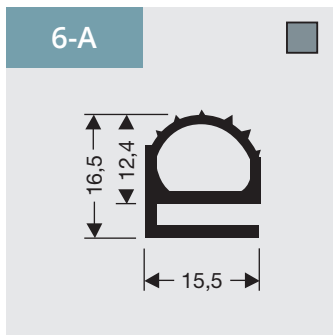

# 6

**Holprofielen  
zonder magneet**  
Als raam of op lengte  
verkrijgbaar.

19-A

138-A

Alt. 19-A

23-A

500-AE

Te combineren met profiel 500-C