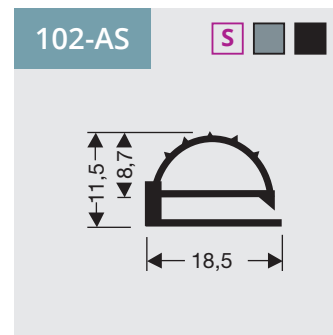

# 6

**Holprofielen  
zonder magneet**  
Als raam of op lengte  
verkrijgbaar.

19-A

138-A

Alt. 19-A

23-A

500-AE

Te combineren met profiel 500-C