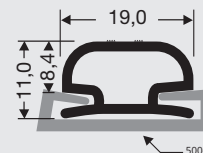

# 6

**Holprofielen  
zonder magneet**  
Als raam of op lengte  
verkrijgbaar.

19-A

138-A

Alt. 19-A

23-A

500-AE

Te combineren met profiel 500-C

**DSU**

**6**

**Holprofielen  
zonder magneet**

Als raam of op lengte  
verkrijgbaar.

Bezoek onze website voor  
alle profielen  
en prijsberekeningen

[www.dsu-nl.com](http://www.dsu-nl.com)

Copyright 2024 DSU BV  
September 2024