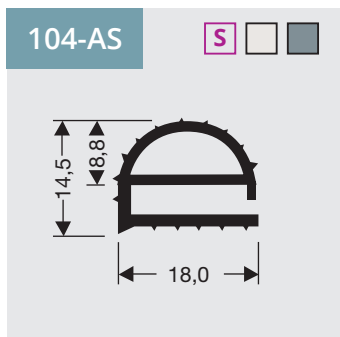

# 6

**Holprofielen  
zonder magneet**  
Als raam of op lengte  
verkrijgbaar.

19-A

138-A

Alt. 19-A

23-A

500-AE

Te combineren met profiel 500-C