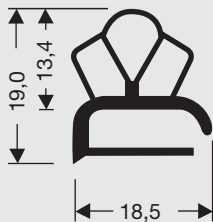

# 6

**Holprofielen  
zonder magneet**  
Als raam of op lengte  
verkrijgbaar.

19-A

138-A

Alt. 19-A

23-A

500-AE

Te combineren met profiel 500-C

**DSU**

**6**

**Holprofielen  
zonder magneet**

Als raam of op lengte  
verkrijgbaar.

Bezoek onze website voor  
alle profielen  
en prijsberekeningen

[www.dsu-nl.com](http://www.dsu-nl.com)

Copyright 2024 DSU BV  
September 2024