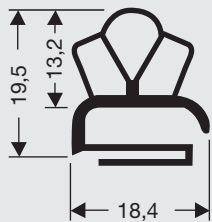

# 6

**Holprofielen  
zonder magneet**  
Als raam of op lengte  
verkrijgbaar.

19-A

138-A

Alt. 19-A

23-A

500-AE

Te combineren met profiel 500-C

**DSU**

**6**

**Holprofielen  
zonder magneet**

Als raam of op lengte  
verkrijgbaar.

Bezoek onze website voor  
alle profielen  
en prijsberekeningen

[www.dsu-nl.com](http://www.dsu-nl.com)

Copyright 2024 DSU BV  
September 2024