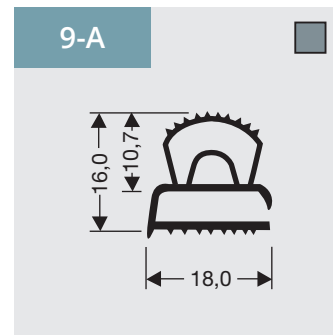

# 6

**Holprofielen  
zonder magneet**  
Als raam of op lengte  
verkrijgbaar.

19-A

138-A

Alt. 19-A

23-A

500-AE

Te combineren met profiel 500-C