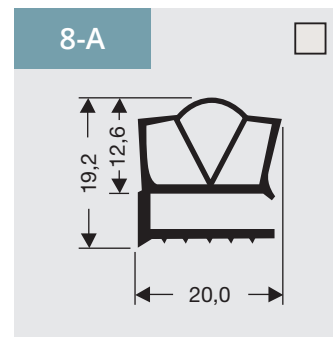

# 6

**Holprofielen  
zonder magneet**  
Als raam of op lengte  
verkrijgbaar.

19-A

138-A

Alt. 19-A

23-A

500-AE

Te combineren met profiel 500-C