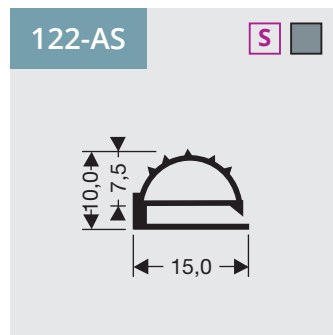

# 6

**Holprofielen  
zonder magneet**  
Als raam of op lengte  
verkrijgbaar.

19-A

138-A

Alt. 19-A

23-A

500-AE

Te combineren met profiel 500-C