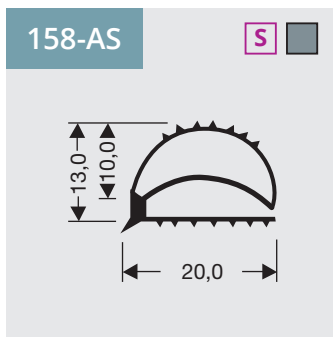

# 6

**Holprofielen  
zonder magneet**  
Als raam of op lengte  
verkrijgbaar.

19-A

138-A

Alt. 19-A

23-A

500-AE

Te combineren met profiel 500-C

**DSU**

**6**

**Holprofielen  
zonder magneet**

Als raam of op lengte  
verkrijgbaar.

Bezoek onze website voor  
alle profielen  
en prijsberekeningen

[www.dsu-nl.com](http://www.dsu-nl.com)

Copyright 2024 DSU BV  
September 2024